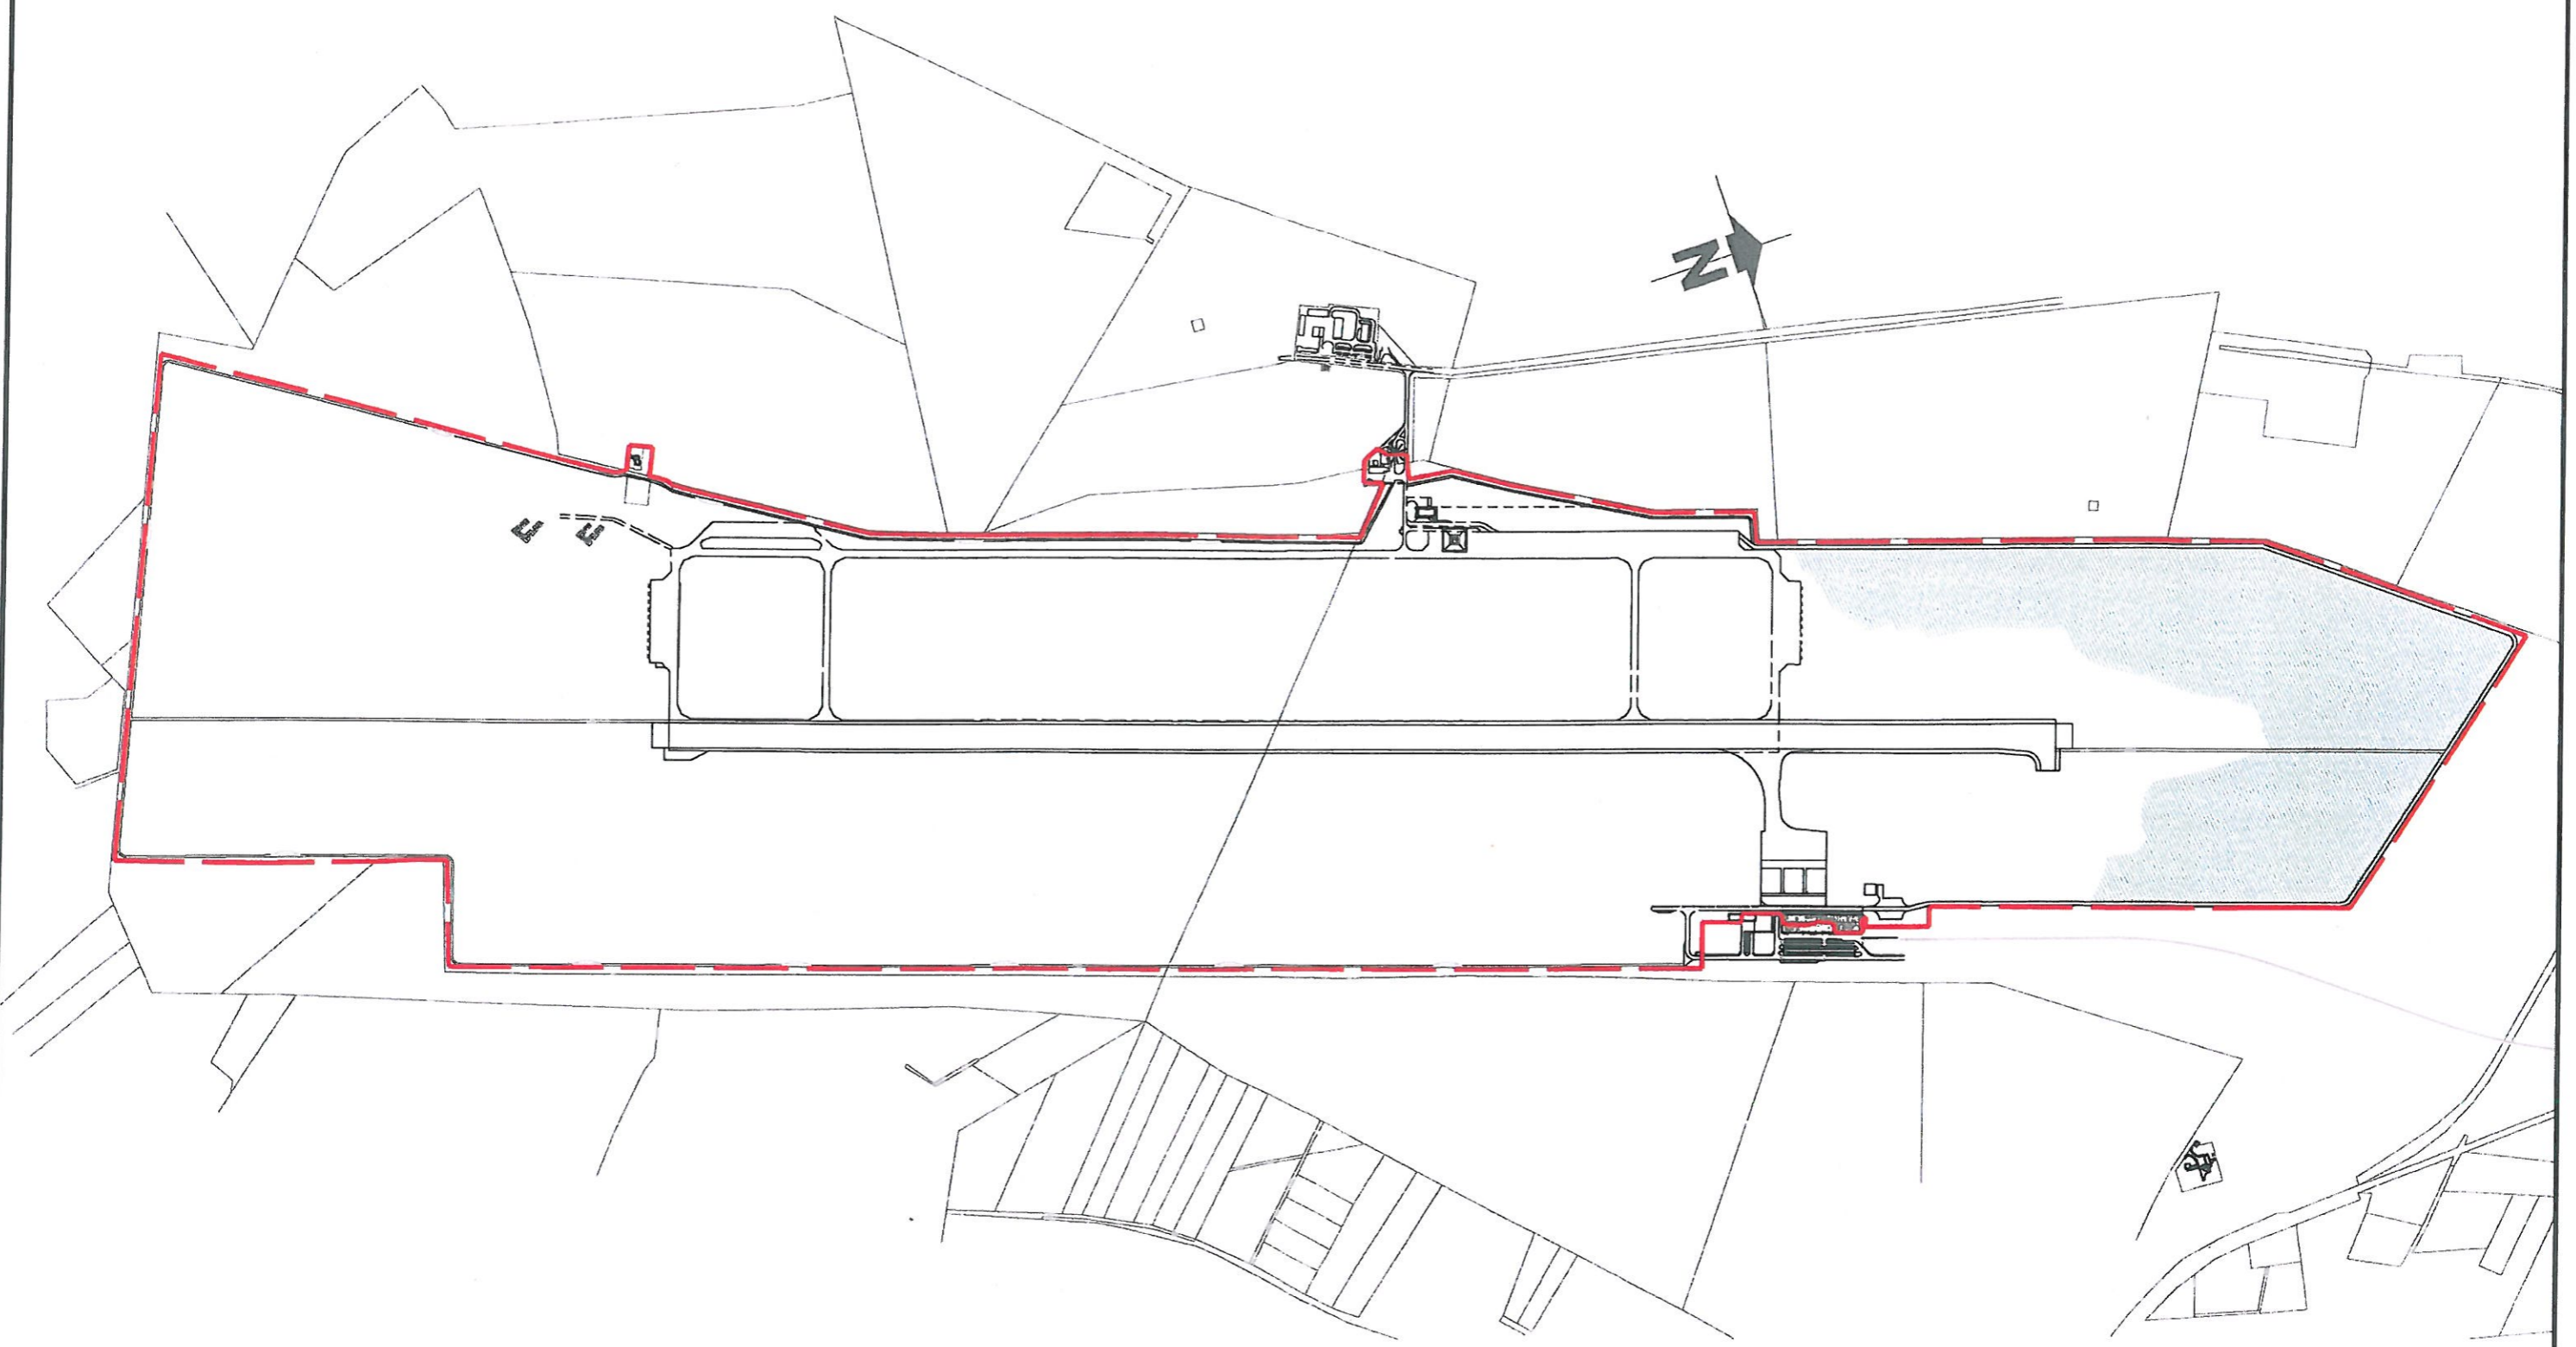

Załącznik nr 2

33,40 ha

— — GRANICA STREFY AIRSIDE

--- OBSZAR DO WYSIEWU

Port Lotniczy Olsztyn-Mazury

SCHEMAT WYSIEWU